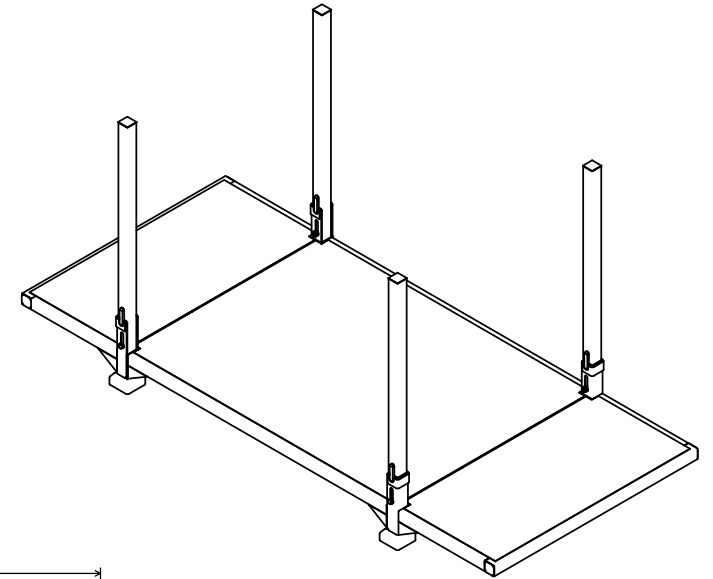

保管時

外寸 WxLxH (保管時 WxLxH)	2500x1130x1200 (2500x1130x310)
ベース外寸 WxL	2500x1080
内寸 WxLxH	2500x980x1040
重量	82kg
積載荷重	1000kg
段積数	3段
色	水色
HP No.	TITLE:
品目コード	ポストパレット
QTY. 1	WEIGHT: 82 kg
DATE: -	REVISION:
SCALE: -	SHEET -
DRAWN -	
APPVD -	
<b>A3</b> INSTALLATION DRAWING	