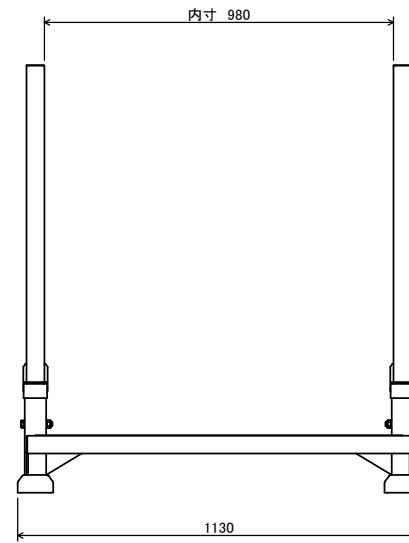

保管時

外寸 WxLxH (保管時 WxLxH)	2500x1130x1200 (2500x1130x310)
ベース外寸 WxL	2500x1080
内寸 WxLxH	2500x980x1040
重量	82kg
積載荷重	1000kg
段積数	3段
色	水色
HP No.	TITLE:
品目コード	ポストパレット
QTY. 1	WEIGHT: 82 kg
DATE: -	REVISION:
SCALE: -	SHEET -
DRAWN -	
APPVD -	
<b>A3</b> INSTALLATION DRAWING	