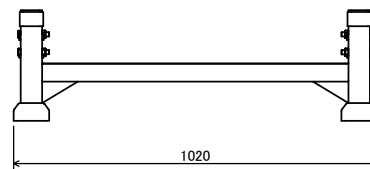

保管時

外寸 WxLxH (保管時 WxLxH)	1340x1020x800 (1340x1020x310)
ベース外寸 WxL	1290x970
内寸 WxLxH	1190x870x640
重量	45kg
積載荷重	1000kg
段積数	4段
色	水色
HP No.	TITLE:
品目コード	ポストパレット
QTY. 1	WEIGHT: 45 kg
DATE: -	REVISION:
SCALE: -	SHEET -
DRAWN -	
APPV'D -	
A3 INSTALLATION DRAWING	